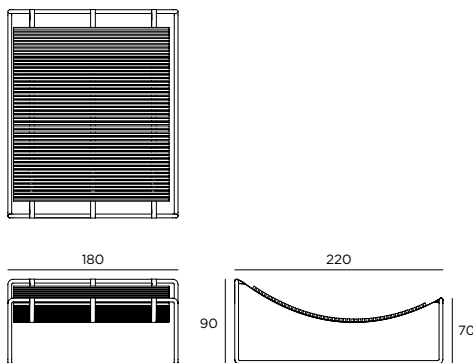

Maße / Measures:  
190 x 139 cm

Gewicht / Weight:  
75 kg

190  
120

139

## Schaukel/Swing

| ARTIKEL / ARTICLE | MATERIAL / MATERIAL            | HÖHE/HEIGHT | NUMMER / NUMBER   |
|-------------------|--------------------------------|-------------|-------------------|
| Schaukel          | Teak geölt / <i>teak oiled</i> | 30 cm       | HO-31190139030010 |
| Swing             | Teak geölt / <i>teak oiled</i> | 40 cm       | HO-31190139040010 |

Maße / *Measures:*  
345 x 145 cm

Gewicht / *Weight:*  
80 kg

Maße / *Measures:*  
220 x 180 cm

Gewicht / *Weight:*  
80 kg