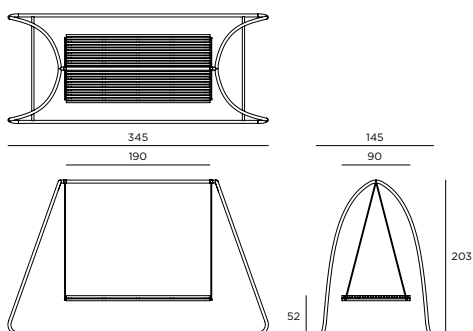

Maße / Measures:  
190 x 69 cm

Gewicht / Weight:  
38 kg

Maße / Measures:  
190 x 139 cm

Gewicht / Weight:  
75 kg

190  
120

139

## Schaukel/Swing

| ARTIKEL / ARTICLE | MATERIAL / MATERIAL            | HÖHE/HEIGHT | NUMMER / NUMBER   |
|-------------------|--------------------------------|-------------|-------------------|
| Schaukel          | Teak geölt / <i>teak oiled</i> | 30 cm       | HO-31190139030010 |
| Swing             | Teak geölt / <i>teak oiled</i> | 40 cm       | HO-31190139040010 |

Maße / *Measures:*  
345 x 145 cm

Gewicht / *Weight:*  
80 kg