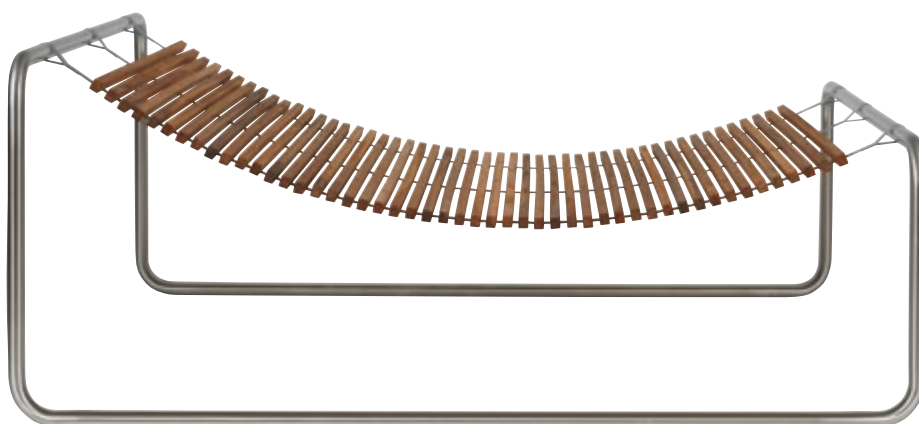

Hängeliege/Hanging Sunlounger